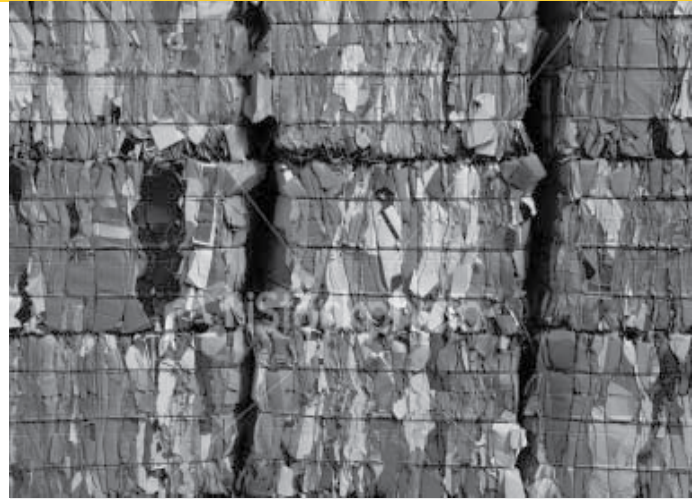

Gestión de Recogida y
Tratamiento de Residuos.

Solucion ERP: Gestión Recogida, almacenaje y transporte residuos

Entelio residual es nuestro ERP dirigido al Sector de Recogida y Tratamiento de residuos peligrosos y no peligrosos.

Presentacion electronica Documentos: Interfaz E3L

Entelio residual incluye la interfaz E3L para la tramitación electrónica de documentación en materia de residuos peligrosos a través de la aplicación ADCR.