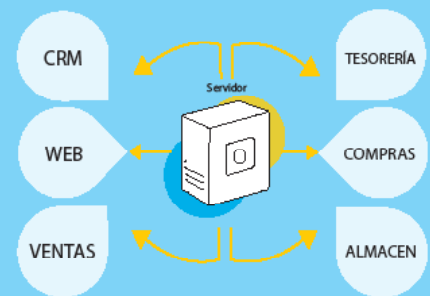

Gestione Fichas de residuos, Hojas de recogida, Documentacion oficial

Gestione sus hojas de recogida en clientes: Talleres, pequeños productores, etc... Generacion de albaranes para facturacion desde la hoja de recogida.

Permite gestionar las recogidas y envios planificados y periodicos para grandes productores (Pedidos de residuo) y gestores (Datos de traslado, transportistas, status, documentacion emitida).

Genere automáticamente la documentación necesaria: DCS(Documento de control y seguimiento), notificación previa al traslado, etiquetas de peligro, hoja de ruta, carta de portes, ficha de seguridad, etc...