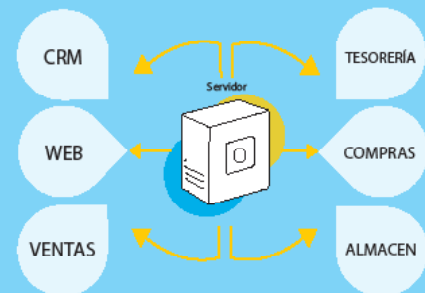

El sistema permite gestionar cada uno de los procesos asociados a la librería, desde el potente módulo TPV para la venta hasta la comunicación electrónica mediante SINLI de documentos (pedidos, renovación de depósitos, albaranes de entrada, ficha del libro, etc.).

Gestione de manera eficaz sus renovaciones de depósitos, su inventario, sus pedidos a distribuidor y entradas en almacén.

Mediante SINLI y a través de la plataforma creada por FANDE puede actualizar diariamente el PVP, la ficha del libro, recibir novedades, solicitar renovaciones de depósitos, etc... de manera totalmente automatizada.

Conéctese al Sistema de Cegal en Red: Información a su alcance

Entelio book permite conectarse a Cegal en red y recibir en tiempo real la ficha del libro con toda la información.

En el momento de la venta o consulta, si el libro no se encuentra en la Base de Datos, el sistema conectará con Cegal y se descargará la ficha del libro o novedad de forma automática.

Entelio book le permite consultar novedades, e incluso recibir informes de ventas semanales, ranking y disponibilidad de cada título en otras librerías.

Tecnología Cliente/Servidor, Web, Comercio electrónico