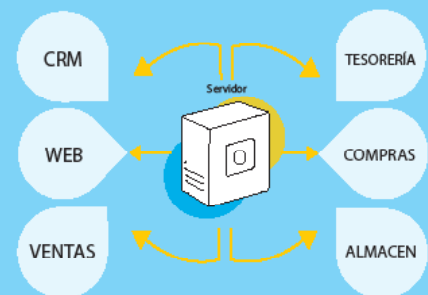

El sistema permite gestionar cada uno de los procesos asociados a la librería, desde el potente módulo TPV para la venta hasta la comunicación electrónica mediante SINLI de documentos (pedidos, renovación de depósitos, albaranes de entrada, ficha del libro, etc.).

Gestione de manera eficaz sus renovaciones de depósitos, su inventario, sus pedidos a distribuidor y entradas en almacén.

Mediante SINLI y a través de la plataforma creada por FANDE puede actualizar diariamente el PVP, la ficha del libro, recibir novedades, solicitar renovaciones de depósitos, etc... de manera totalmente automatizada.

Conéctese al Sistema de Cegal en Red: Información a su alcance

Entelio book permite conectarse a Cegal en red y recibir en tiempo real la ficha del libro con toda la información.

En el momento de la venta o consulta, si el libro no se encuentra en la Base de Datos, el sistema conectará con Cegal y se descargará la ficha del libro o novedad de forma automática.

Entelio book le permite consultar novedades, e incluso recibir informes de ventas semanales, ranking y disponibilidad de cada título en otras librerías.

Tecnología Cliente/Servidor, Web, Comercio electrónico