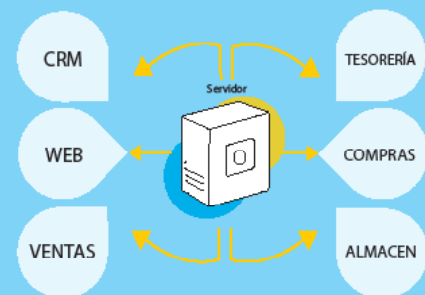

El sistema permite gestionar cada uno de los procesos asociados a la librería, desde el potente módulo TPV para la venta hasta la comunicación electrónica mediante SINLI de documentos (pedidos, renovación de depósitos, albaranes de entrada, ficha del libro, etc.).

Gestione de manera eficaz sus renovaciones de depósitos, su inventario, sus pedidos a distribuidor y entradas en almacén.

Mediante SINLI y a través de la plataforma creada por FANDE puede actualizar diariamente el PVP, la ficha del libro, recibir novedades, solicitar renovaciones de depósitos, etc... de manera totalmente automatizada.

Conéctese al Sistema de Cegal en Red: Información a su alcance

Entelio book permite conectarse a Cegal en red y recibir en tiempo real la ficha del libro con toda la información.

En el momento de la venta o consulta, si el libro no se encuentra en la Base de Datos, el sistema conectará con Cegal y se descargará la ficha del libro o novedad de forma automática.

Entelio book le permite consultar novedades, e incluso recibir informes de ventas semanales, ranking y disponibilidad de cada título en otras librerías.

Tecnología Cliente/Servidor, Web, Comercio electrónico